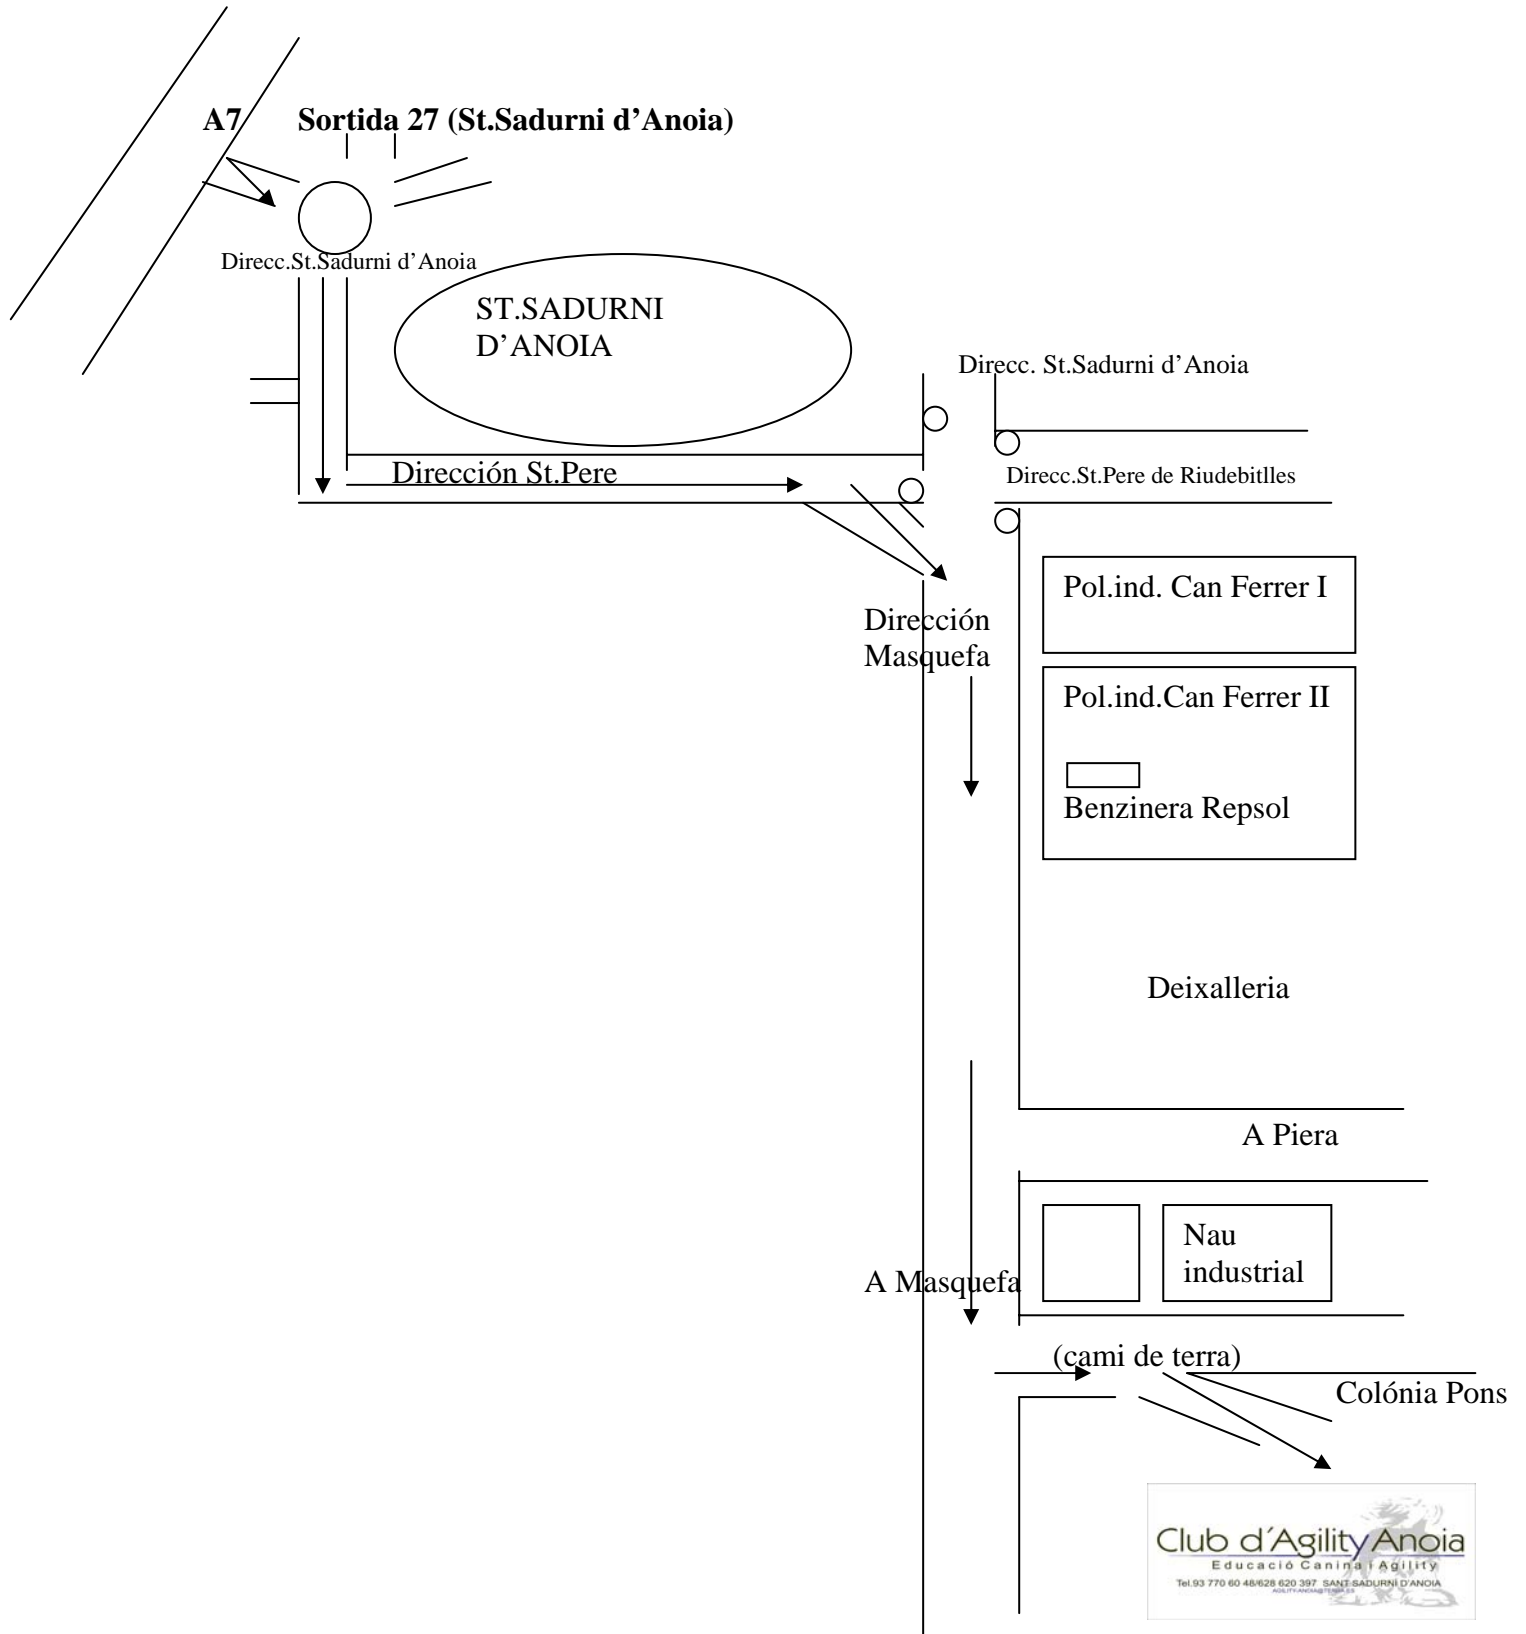

## PLANO :CLUB D'AGILITY ANOIA

**INSTALACIONES EN:** COLONIA PONS S/N,  
PONT DE MONISTROL (SANT SADURNI D'ANOIA)  
08770 – BARCELONA

### **COMO LLEGAR:**

DESDE BARCELONA I GIRONA:

AUTOPISTA A-7 DIRECCIÓN TARRAGONA, SALIR EN LA SALIDA 27(ST.SADURNI D'ANOIA).

DESDE TARRAGONA

AUTOPISTA A-7 DIRECCIÓN BARCELONA, SALIR EN LA SALIDA 27 (ST.SADURNI D'ANOIA)